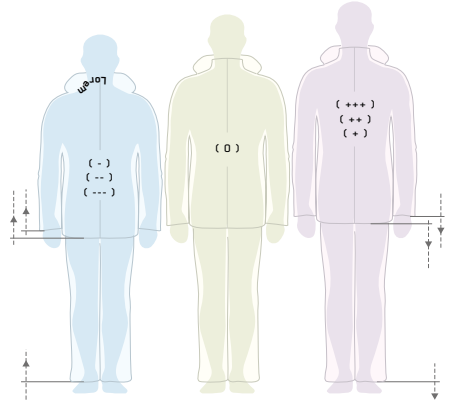

Skivewear
for Teams

MEN'S (XL-3XL)	CUSTOM SIZES (---)		CUSTOM SIZES (---)		CUSTOM SIZES (-)		STANDARD SIZES (0)		CUSTOM SIZES (+)		CUSTOM SIZES (++)		CUSTOM SIZES (---)		CUSTOM SIZES (-)		STANDARD SIZES (0)		CUSTOM SIZES (+)		CUSTOM SIZES (++)		CUSTOM SIZES (---)		CUSTOM SIZES (-)		STANDARD SIZES (0)		CUSTOM SIZES (+)		CUSTOM SIZES (++)	
	XL	XL	XL	XL	XL	XL	XL	XL	XXL	XXL	XXL	XXL	XXL	XXL	3XL	3XL	3XL	3XL	3XL	3XL	3XL	3XL	3XL	3XL	3XL	3XL	3XL	3XL	3XL	3XL		
US / CAN SIZE	54	54	54	54	54	54	54	56	56	56	56	56	56	58	58	58	58	58	58	58	58	58	58	58	58	58	58	58	58	58		
EUROPEAN SIZE	54	54	54	54	54	54	54	56	56	56	56	56	56	58	58	58	58	58	58	58	58	58	58	58	58	58	58	58	58	58		
Unit	cm	cm	cm	cm	cm	cm	cm	cm	cm	cm	cm	cm	cm	cm	cm	cm	cm	cm	cm	cm	cm	cm	cm	cm	cm	cm	cm	cm	cm	cm		
A Height	165	171	177	183	189	195	168	174	180	186	192	198	171	177	183	189	195	201	207	165	171	177	183	189	195	201	207	165	171	177		
B Chest	114	114	114	114	114	114	114	120	120	120	120	120	120	126	126	126	126	126	126	126	126	126	126	126	126	126	126	126	126	126		
C Waist	102	102	102	102	102	102	110	110	110	110	110	110	118	118	118	118	118	118	118	118	118	118	118	118	118	118	118	118	118	118		
D Hip	114	114	114	114	114	114	120	120	120	120	120	120	128	128	128	128	128	128	128	128	128	128	128	128	128	128	128	128	128	128		
E Neck to Fingers	86.5	89.5	92.5	95.5	98.5	101.5	89	92	95	98	101	104	91	94	97	100	103	106	109	86.5	89.5	92.5	95.5	98.5	101.5	104.5	107.5	110.5	113.5	116.5		
F Inseam (to Floor)	74	77	80	83	86	89	75.5	78.5	81.5	84.5	87.5	90.5	77	80	83	86	89	92	95	74	77	80	83	86	89	92	95	98	101	104		

MEN'S (4XL-6XL)	CUSTOM SIZES (---)		CUSTOM SIZES (---)		CUSTOM SIZES (-)		STANDARD SIZES (0)		CUSTOM SIZES (+)		CUSTOM SIZES (++)		CUSTOM SIZES (---)		CUSTOM SIZES (-)		STANDARD SIZES (0)		CUSTOM SIZES (+)		CUSTOM SIZES (++)		CUSTOM SIZES (---)		CUSTOM SIZES (-)		STANDARD SIZES (0)		CUSTOM SIZES (+)		CUSTOM SIZES (++)	
	4XL	4XL	4XL	4XL	5XL	5XL	5XL	5XL	6XL	6XL	6XL	6XL	6XL	6XL	6XL	6XL	6XL	6XL	6XL	6XL	6XL	6XL	6XL	6XL	6XL	6XL	6XL	6XL	6XL	6XL		
US / CAN SIZE	60	60	60	60	62	62	62	62	64	64	64	64	64	66	66	66	66	66	66	66	66	66	66	66	66	66	66	66	66	66		
EUROPEAN SIZE	60	60	60	60	62	62	62	62	64	64	64	64	64	66	66	66	66	66	66	66	66	66	66	66	66	66	66	66	66	66		
Unit	cm	cm	cm	cm	cm	cm	cm	cm	cm	cm	cm	cm	cm	cm	cm	cm	cm	cm	cm	cm	cm	cm	cm	cm	cm	cm	cm	cm	cm	cm		
A Height	174	180	186	192	174	180	186	192	174	180	186	192	174	180	186	192	174	180	186	192	174	180	186	192	174	180	186	192	174	180		
B Chest	132	132	132	132	138	138	138	138	144	144	144	144	144	150	150	150	150	150	150	150	150	150	150	150	150	150	150	150	150	150		
C Waist	126	126	126	126	134	134	134	134	142	142	142	142	142	150	150	150	150	150	150	150	150	150	150	150	150	150	150	150	150	150		
D Hip	134	134	134	134	141	141	141	141	148	148	148	148	148	156	156	156	156	156	156	156	156	156	156	156	156	156	156	156	156	156		
E Neck to Fingers	93	96	99	102	94	97	100	103	95	98	101	104	91	94	97	100	103	106	109	93	96	99	102	105	108	111	114	117	120	123		
F Inseam (to Floor)	78	81	84	87	78	81	84	87	78	81	84	87	80	83	86	89	92	95	98	78	81	84	87	90	93	96	99	102	105	108		

	Symbol	Differen custom sizes		
		Person Height	Sleeve/Pant length	Jacket Length
CUSTOM MINUS SIZES	(---)	- 18 cm	- 9 cm	- 6 cm
	(--)	- 12 cm	- 6 cm	- 4 cm
	(-)	- 6 cm	- 3 cm	- 2 cm
STANDARD	(0)			
CUSTOM PLUS SIZES	(+)	+ 6 cm	+ 3 cm	+ 2 cm
	(++)	+ 12 cm	+ 6 cm	+ 4 cm
	(+++)	+ 18 cm	+ 9 cm	+ 6 cm

WOMEN'S SIZE CHARTS

WOMEN'S (XS-M)	CUSTOM SIZES (-)		STANDARD SIZES (0)		CUSTOM SIZES (+)		CUSTOM SIZES (++)		CUSTOM SIZES (---)		CUSTOM SIZES (-)		STANDARD SIZES (0)		CUSTOM SIZES (+)		CUSTOM SIZES (++)		CUSTOM SIZES (---)		CUSTOM SIZES (-)		STANDARD SIZES (0)		CUSTOM SIZES (+)		CUSTOM SIZES (++)			
	XS	XS	XS	XS	S	S	S	S	M	M	M	M	M	M	L	L	L	L	L	L	L	L	L	L	L	L	L	L		
LETTER SIZE	XS	XS	XS	XS	S	S	S	S	M	M	M	M	M	M	L	L	L	L	L	L	L	L	L	L	L	L	L	L		
EU SIZE	34	34	34	34	36	36	36	36	38	38	38	38	38	40	40	40	40	42	42	42	42	42	42	42	42	42	42	42		
ITALY SIZE	40	40	40	40	42	42	42	42	44	44	44	44	44	46	46	46	46	46	46	46	46	46	46	46	46	46	46	46	46	
UK SIZE	6	6	6	6	8	8	8	8	10	10	10	10	10	12	12	12	12	12	12	12	12	12	12	12	12	12	12	12	12	
USA SIZE	4	4	4	4	6	6	6	6	8	8	8	8	8	10	10	10	10	10	10	10	10	10	10	10	10	10	10	10	10	
Unit	cm	cm	cm	cm	cm	cm	cm	cm	cm	cm	cm	cm	cm	cm	cm	cm	cm	cm	cm	cm	cm	cm	cm	cm	cm	cm	cm	cm	cm	
A Height	156	162	168	174	153	159	165	171	156	162	168	174	180	156	162	168	174	180	186	156	162	168	174	180	186	156	162	168	174	
B Chest	85	85	85	85	89	89	89	89	93	93	93	93	93	93	93	93	93	93	93	93	93	93	93	93	93	93	93	93	93	
C Waist	67	67	67	67	71	71	71	71	75	75	75	75	75	75	75	75	75	75	75	75	75	75	75	75	75	75	75	75	75	
D Hip	92	92	92	92	96	96	96	96	100	100	100	100	100	100	100	100	100	100	100	100	100	100	100	100	100	100	100	100	100	
E Neck to Fingers	77	80	83	86	75.5	78.5	81.5	84.5	75	78	81	84	87	75	78	81	84	87	90	77	80	83	86	89	92	77	80	83	86	89
F Inseam (to Floor)	72	75	78	81	70.5	73.5	76.5	79.5	72	75	78	81	84	72	75	78	81	84	87	72	75	78	81	84	87	72	75	78	81	84